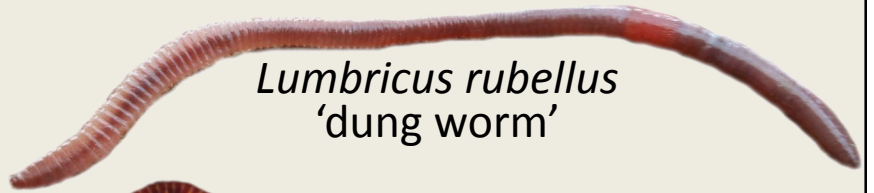

Common earthworms in New Zealand pastures

Dung earthworms

Dendrodrilus rubidus
'bark worm'

Lumbricus rubellus
'dung worm'

Eisenia fetida
'tiger worm'

Amyntas corticis
'snake worm'

Topsoil earthworms

Aporrectodea caliginosa
'grey worm'

Allobophora chlorotica
'green worm'

Aporrectodea rosea
'pink worm'

Aporrectodea trapezoides
'southern worm'

Octolasion cyaneum
'yellow tail worm'

Deep earthworms

Aporrectodea longa
'blackhead worm'

Lumbricus terrestris
'nightcrawler'